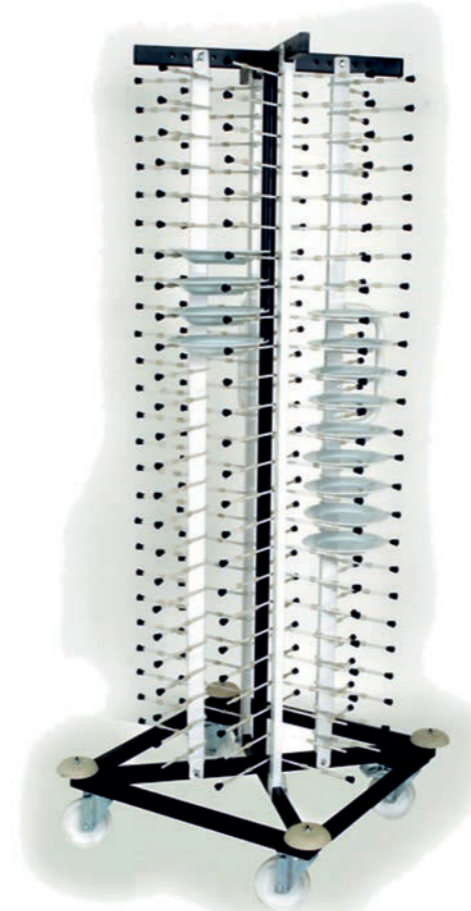

AC01
AYAKKABI
ÇİLA MAKİNASI

Fotoselli ve Butonlu,
Taşıma Kulplu,
Paslanmaz, Piring
veya Ahşap Ön Yüzey

550x300x850 mm

OR01
ORDÖVR ARABASI

Elektrostatik Boyalı Gövde
100 Tabak Kapasite
Kenar Çarpma Lastiği
Tabak Çapına Göre Ayarlanabilir

680x680x1800 mm