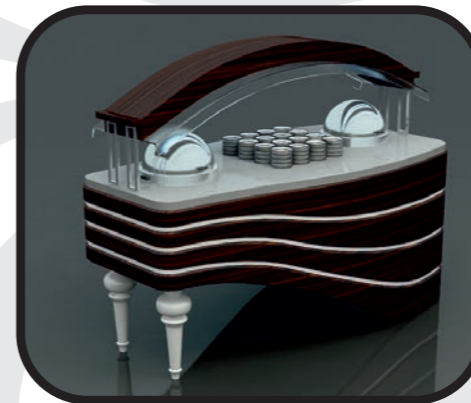

AB01

AÇIK BÜFE ÜNİTESİ

Ahşap Konstrüksiyon
Granit Üst Tabla
Paslanmaz Bazalı
Led Aydınlatmalı
Öksürük Perdeli

2000x900x900 mm

AB02

AÇIK BÜFE ÜNİTESİ

Ahşap Konstrüksiyon
Corian Üst Tabla
Led Aydınlatmalı
Öksürük Perdeli

2000x900x900 mm