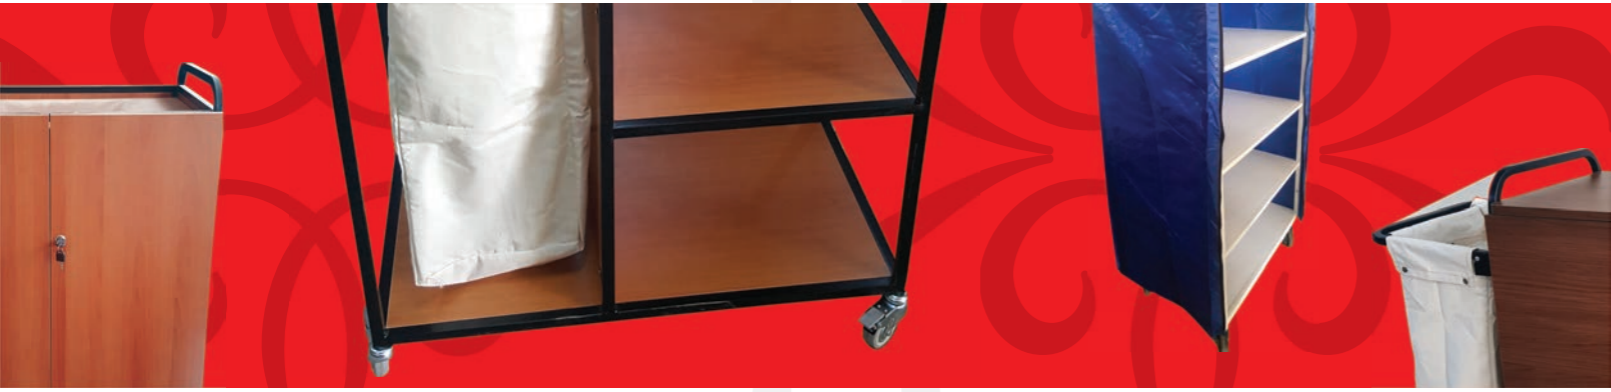

ÇAMAŞIR ve KAT TEMİZLİK ARABALARI