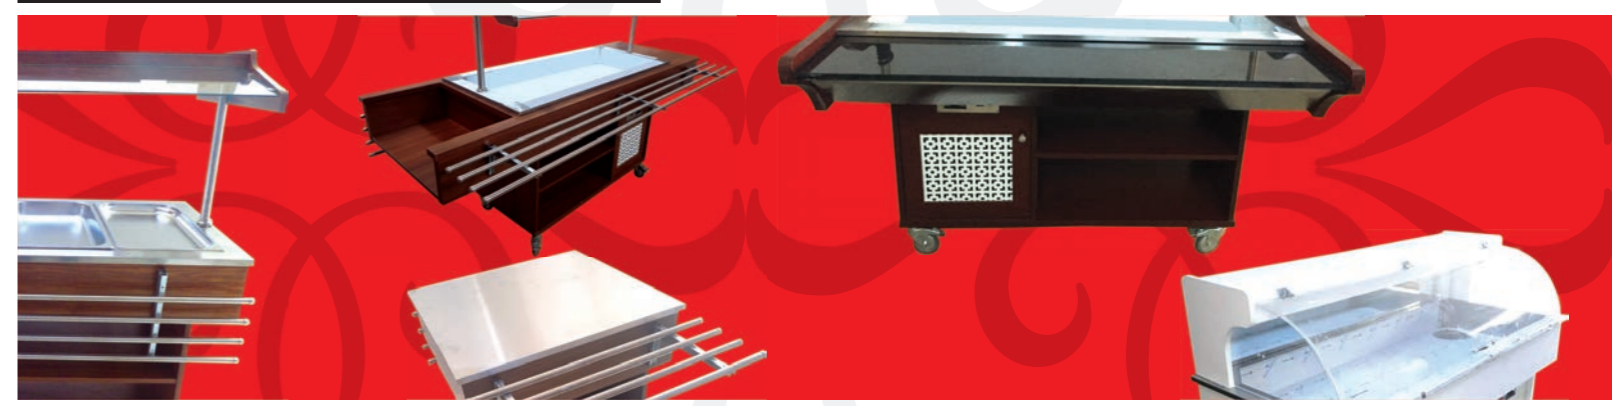

BM04

BAIN-MARIE

- Termostat Kontrollü
- Cam Öksürük Perdesi
- İki Taraflı Paslanmaz Borulu
- Katlanır Servis Rafı
- Poliüretan İzolasyon
- 4 GN 1/1 Tepsi Kapasite
- Aydınlatmalı
- Paslanmaz Yüzey Isıtmalı

1390x1190x1380 mm