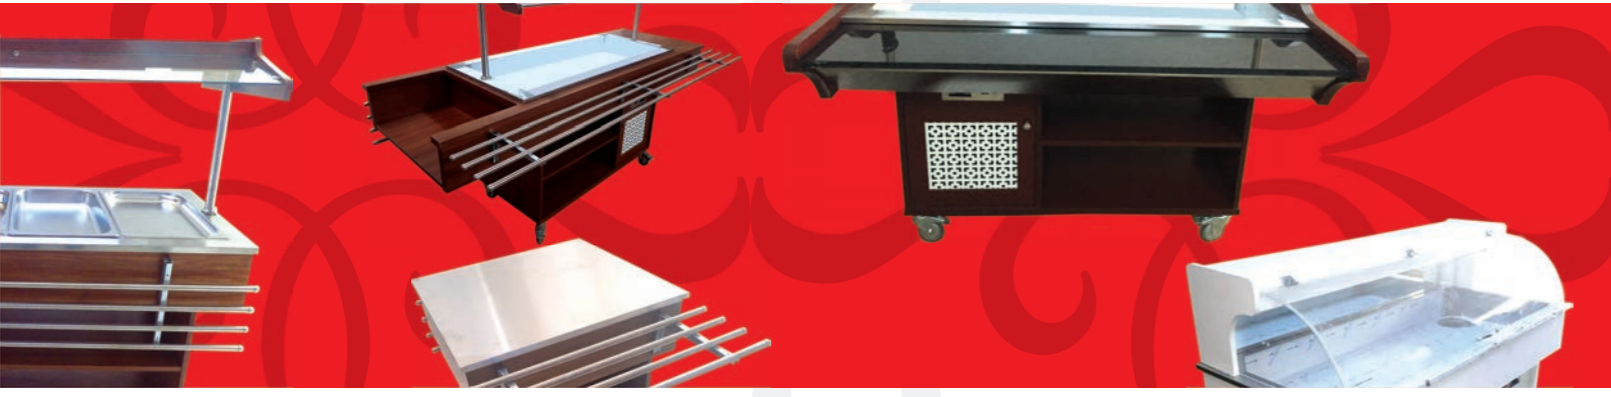

İÇİNDEKİLER

SALAD BAR VE BAIN MARIE ÜNİTELERİ

SB01

SALAD BAR

Motor Soğutmalı
Cam Öksürük Perdesi
İki Taraflı Paslanmaz Borulu
Katlanır Servis Rafı
Poliüretan İzolasyon
4 GN 1/1 Tepsi Kapasite
Aydınlatmalı