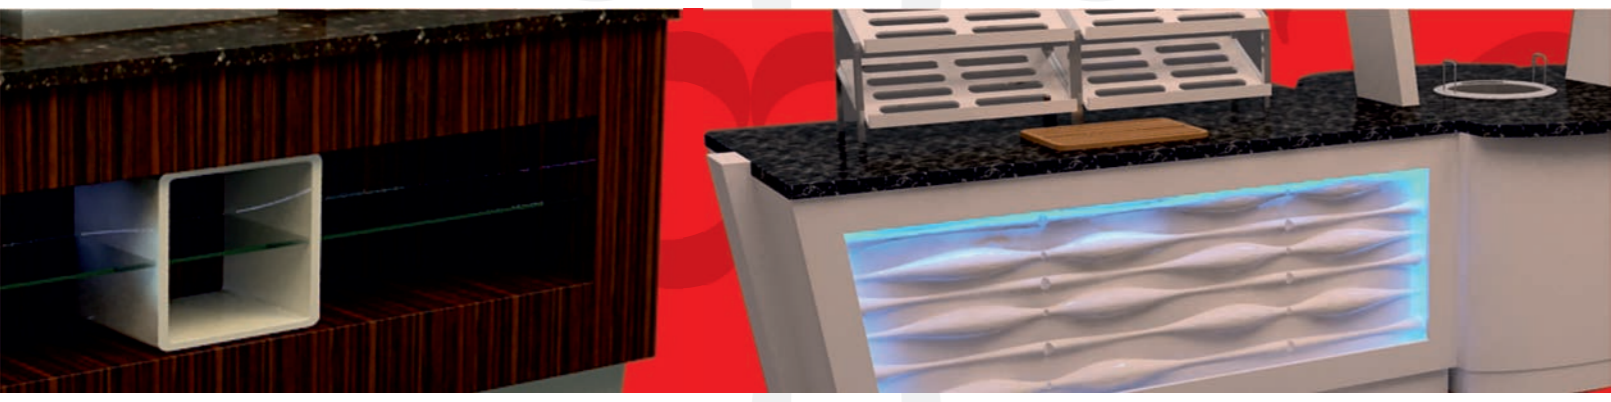

AÇIK BÜFELER

AB01

AÇIK BÜFE ÜNİTESİ

Ahşap Konstrüksiyon
Granit Üst Tabla
Paslanmaz Bazalı
Led Aydınlatmalı
Öksürük Perdeli

2000x900x900 mm

AB02

AÇIK BÜFE ÜNİTESİ

Ahşap Konstrüksiyon
Corian Üst Tabla
Led Aydınlatmalı
Öksürük Perdeli