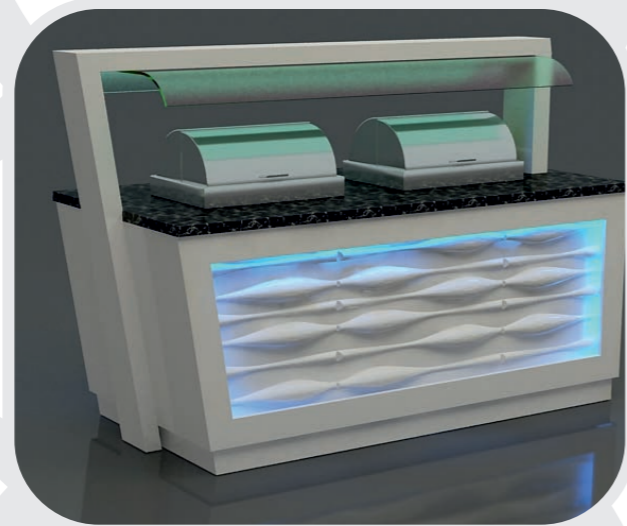

KOCALAR TESİSİSİ / ANKARA / TATLAK

Ahşap Konstrüksiyon
Granit Üst Tabla
Paslanmaz Bazalı
Led Aydınlatmalı
Öksürük Perdeli

2000x900x900