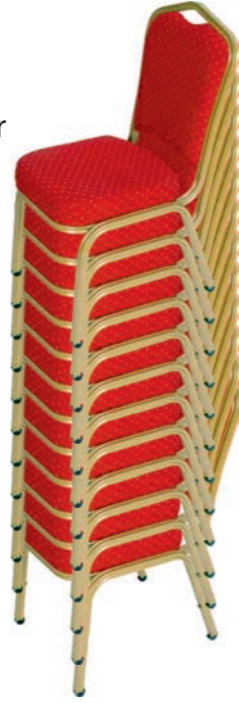

550x300x850 mm

OR01
ORDÖVR ARABASI

Elektrostatik Boyalı Gövde
100 Tabak Kapasite
Kenar Çarpma Lastiği
Tabak Çapına Göre Ayarlanabilir

680x680x1800 mm

BANKET EKİPMANLARI

BS01

BANKET SANDALYE

25x25x2 mm Oluklu
Alüminyum Profilden İmal
Elektrostatik Boyalı
600 gr Soğuk Döküm Poliüretan Sünger
Oniki Adet Stoklanabilir