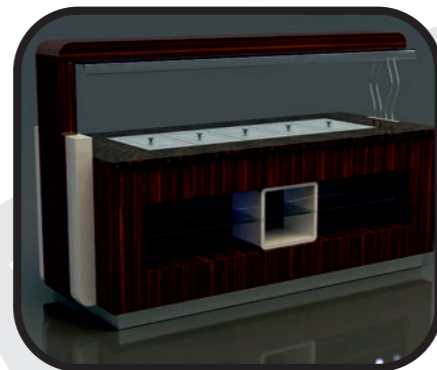

AÇIK BÜFELER

AB01

AÇIK BÜFE ÜNİTESİ

Ahşap Konstrüksiyon
Granit Üst Tabla
Paslanmaz Bazalı
Led Aydınlatmalı
Öksürük Perdeli

2000x900x900 mm

AB02

AÇIK BÜFE ÜNİTESİ

Ahşap Konstrüksiyon
Corian Üst Tabla
Led Aydınlatmalı
Öksürük Perdeli