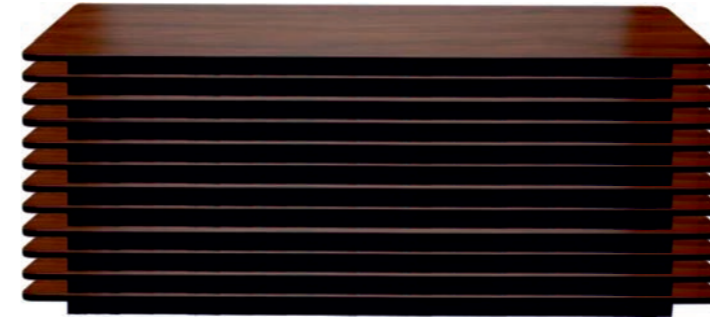

18 mm Mdf lamdan İmal
28x1,2 mm Boru Profilden İmal
Katlanır Ayak Mekanizmalı
Elektrostatik Boyalı
Üst Üste Stoklanabilir
Kenarları T Bantlı

h: 76 cm
45x140 cm
45x160 cm
45x180 cm
90x140 cm
90x160 cm
90x180 cm