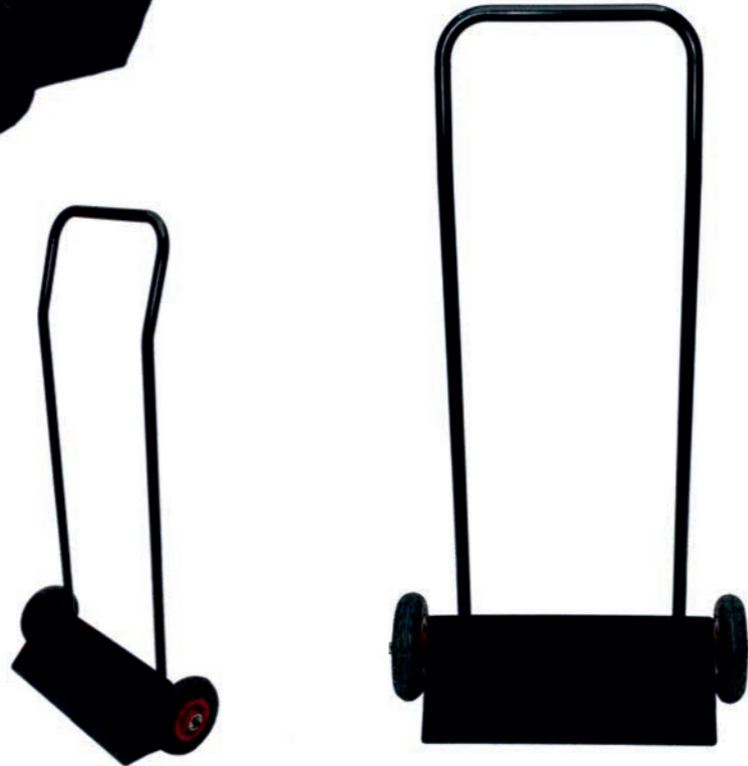

MT02 YUVARLAK MASA TAŞIMA ARABASI

30x30x1,5 mm Demir Profilden İmal
18 mm Ham Mdf Üzeri Halıfleks Kaplı
İki Adet Sarhos İki Adet Sabit Tekerlekli
Kenar Çarpma Lastiği

ST01 SANDALYE TAŞIMA ARABASI

28 cm 1,2 Demir Profilden İmal
İki Adet Tekerlekli
Elektrostatik Boyalı